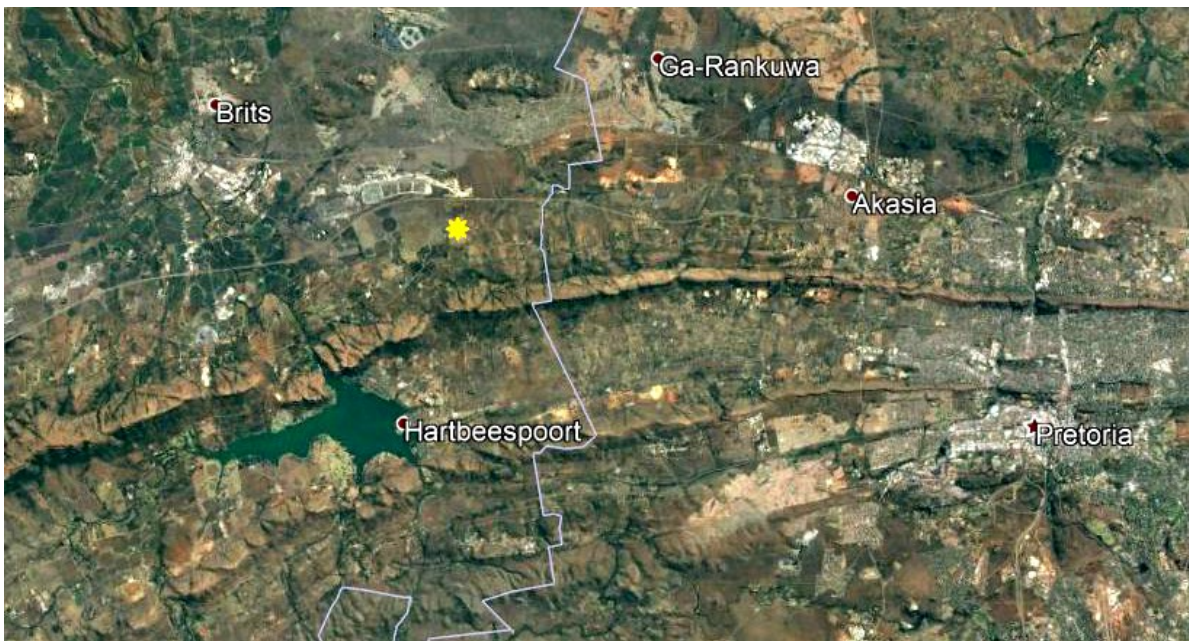

Ons is 16km vanaf Brits en 10km vanaf Hartbeespoort
op die R513 wat die ou Pretoria Noord – Hartbeespoort / Brits pad is
Ons is 2km vanaf die De Wildt Cheetah Centre

Aanlyn prys lys op webwerf

Die aanlyn prys lys is altyd op datum met die geldige pryse
<https://www.affordable-solutions.co.za/Pryslys/index.html>