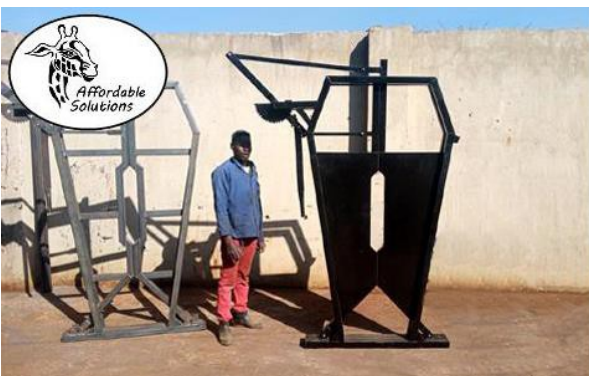

2000 x 1600

R 1 300

R 1 500

2500 x 1600

R 1 500

R 1 650

3000 x 1600

R 1 600

R 1 800

4000 x 1600

R 1 800

R 2 100

Bees nek klampe

Inligting, fotos en kort videos -

[Kliek hier](#)

Die werkende geedltes word gebou met 10mm tot 20mm dik soliede staal