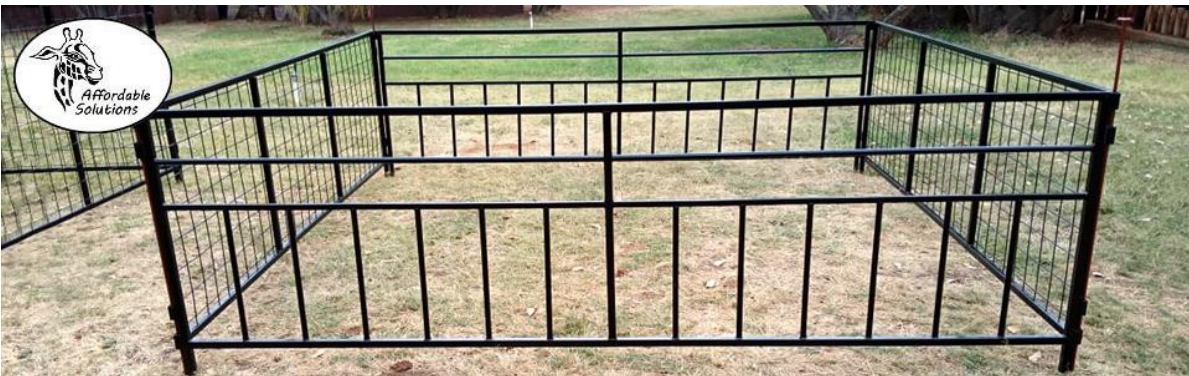

R 800

2000 x 900

R 850

3000 x 900

R 980

Panele met swaai hekke

1500 x 900

R 950

2000 x 900

R 1 000

3000 x 900

R 1 100

Skaap lam kruip voer hekke & kruip voer krale

Inligting, fotos en kort videos -

[Kliek hier](#)

Lam kruip voer hekkies